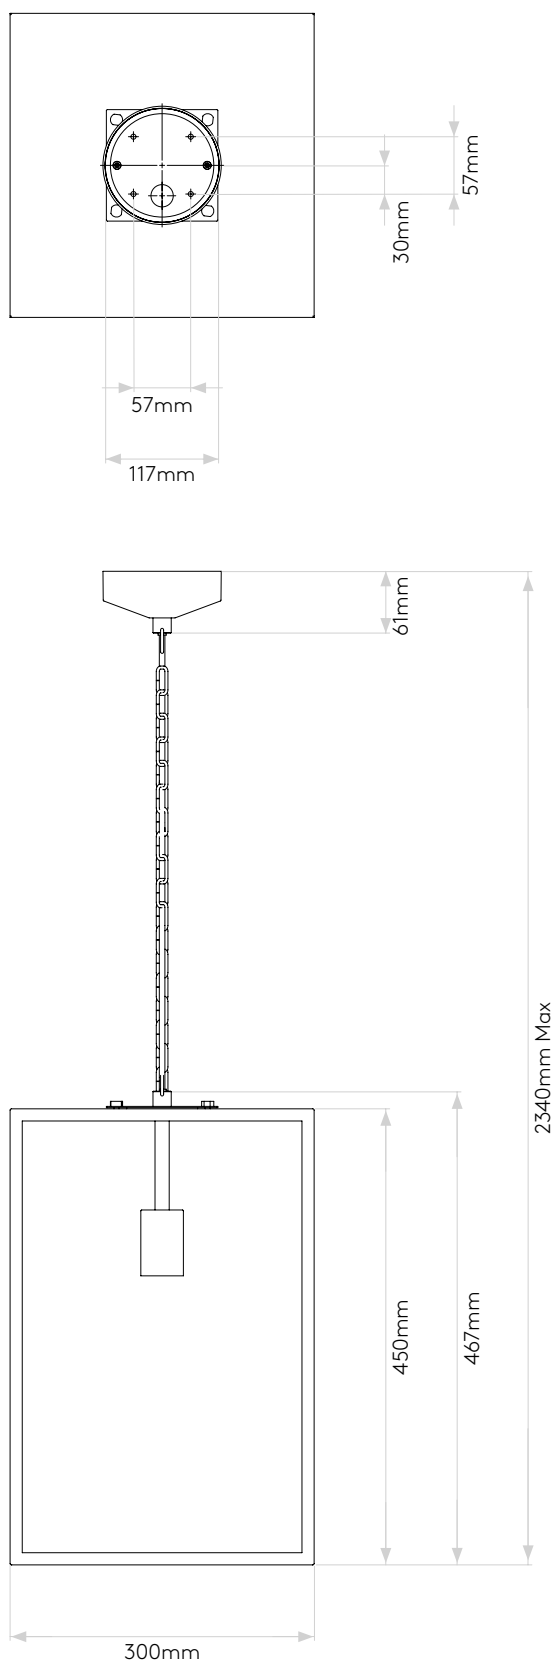

Please note that some dimensions may vary slightly due to manufacturing tolerances, this includes cable entry and fixing holes

Veillez noter que certaines dimensions peuvent varier légèrement en raison des tolérances de fabrication, y compris l'entrée de câble et les trous de fixation.

Bitte beachten Sie, dass die Maße Fertigungstoleranzen unterliegen und daher in geringem Umfang von der angegebenen Größe abweichen können. Dies gilt auch für Kabeingänge und Befestigungslöcher.

Si prega notare che possono esserci piccole variazioni in alcune dimensioni dovute alle tolleranze di produzione, queste includono l'ingresso del cavo e i fori di fissaggio.