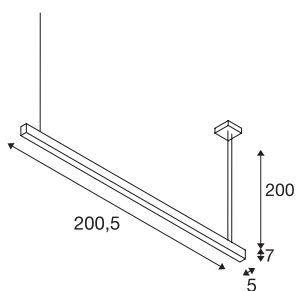

## GLENOS

profielpendelarmatuur, LED, 3000K, zwart, 2 m, 85W

Het pendelarmatuur GLENOS met een hoogwaardige LED-strip biedt u een heldere LED-verlichting uit de topklasse. De in meerdere lengten en kleuren verkrijgbare pendelarmaturen zijn uitgerust met een 2,50 m lange toevoering die individueel kan worden ingekort. Het GLENOS pendelarmatuur kan omwille van de dimbare LED-driver rechtstreeks op 230 V netspanning worden aangesloten.

## TECHNISCHE GEGEVENS

Art.nr.:	1001406
Aantal verschillende lichtopeningen	1
Primaire nominale spanning	220-240V ~50/60Hz mA/V
Secundaire stroom/spanning	1000mA
Lengte	205 cm
Pendellengte	200 cm
Breedte	5 cm
Hoogte	7 cm
Nettogewicht	4.544 kg
Brutogewicht	5.412 kg
IP-code	IP 20
Beschermingsklasse	I
Montage	opbouw
Montagebeschrijving	plafond
dimbaar	Ja
Dimtechnologie	1-10V
Wattage	85 W
Lumen	5700 lm
Lichtkleurtemperatuur	3000 Kelvin
Kleur	zwart
CRI	80
UGR ≤	28