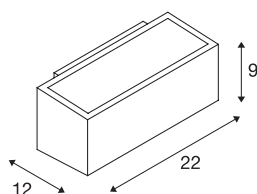

BOX

outdoor wandarmatuur, QT-DE12, IP44, hoekig, up/-down, antraciet, max. 80W

Het eenvlammige wandarmatuur BOX is gemaakt van aluminium en uitgerust met een afdekking van glas over de beide tegenover elkaar liggende lichtopeningen UP/-DOWN). Dankzij beschermklasse IP44 is het armatuur ook geschikt voor gebruik buiten. De lamp is in verschillende kleuruitvoeringen beschikbaar en wordt rechtstreeks op 230V netspanning aangesloten.

TECHNISCHE GEGEVENS

Art.nr.:	232485
Fitting	R7s 78mm
Lamp	QT-DE12
Aantal fittingen	1
Inclusief lampen	Geen
Aantal verschillende lichtopeningen	2
Primaire nominale spanning	220-240V ~50/60Hz mA/V
Breedte	22 cm
Hoogte	9 cm
Diepte	12 cm
Nettogewicht	1.291 kg
Brutogewicht	1.391 kg
IP-code	IP 44
Beschermingsklasse	I
Montage	opbouw
Montagebeschrijving	wand
Wattage	80 W
Kleur	antraciet
BIG WHITE pagina	652