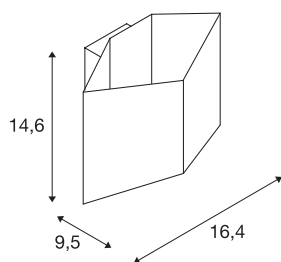

## CARISO 2 WL indoor LED wandarmatuur zwart/-goud 2700K

Het CARISO WL-2 wandarmatuur bekoort door zijn duidelijk herkenbare uitzonderlijke vormgeving. De behuizing met messing binnenzijde zorgt in combinatie met de geïntegreerde Premium LED voor een bijzonder warm lichteffect. Dankzij de meegeleverde LED-driver kan de lamp rechtstreeks op 230V netspanning worden aangesloten.

### TECHNISCHE GEGEVENS

Art.nr.	151710
IP-code	IP 20
Montage	opbouw
Montagebeschrijving	wand
dimbaar	Ja
Dimtechnologie	faseaansnijding
Primaire nominale spanning	220-240V ~50/60Hz
Secundaire stroom/spanning	500 mA
Beschermingsklasse	I
Wattage	9.2 W
minimale omgevingstemperatuur	-20 °C
maximale omgevingstemperatuur	40 °C
Niveau van inschakelstroom	2 A
Duur van inschakelstroom	50 µs
Stroboscopisch effect (SVM)	0.05
Lumen	250 lm
Lichtkleurtemperatuur	2700 Kelvin
Kleur	zwart
CRI	80
LXXBXX-gegevens	L70B50
Levensduur	30000 h
Lichtuitlaat	direct-indirect

## Lichtbron

916376	
--------	---

<b>Breedte</b>	16.4 cm
<b>Hoogte</b>	14.6 cm
<b>Diepte</b>	9.5 cm
<b>Nettogewicht</b>	0.744 kg
<b>Brutogewicht</b>	0.928 kg
<b>BIG WHITE pagina</b>	203