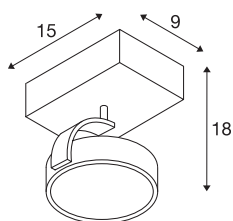

TECHNISCHE GEGEVENS

Art.nr.:	147301
Fitting	GU10
Lamp	QPAR111
Aantal fittingen	1
Inclusief lampen	Geen
Primaire nominale spanning	220-240V ~50/60Hz mA/V
Zwenkbereik	90 °
Horizontaal draaibereik	350 °
Lengte	15 cm
Breedte	9 cm
Hoogte	18 cm
Nettogewicht	0.515 kg
Brutogewicht	0.707 kg
IP-code	IP 20
Beschermingsklasse	I
Montage	opbouw
Montagebeschrijving	plafond,wand
Wattage	75 W
Kleur	wit
maximale omgevingstemperatuur	40 °C
BIG WHITE pagina	304