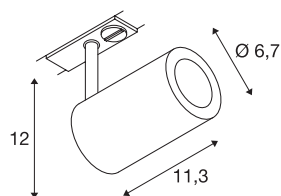

ENOLA_B TRACK SPOT

QPAR51, zwart, 50W, incl. 1f.-adapter

De railspot ENOLA_B met zijn minimalistische design bestaat uit een constructie van aluminium en staal, waarvan de behuizing naar keuze beschikbaar is in wit, zwart en zilvergrijs. De spot is zowel draaibaar als richtbaar. Dankzij de ingebouwde GU10 hoogvolt fitting is de ENOLA_B klaar voor de rechtstreekse aansluiting op 1-fase hoogvolt railsystemen.

TECHNISCHE GEGEVENS

Art.nr.:	1002110
Fitting	GU10
Lamp	QPAR51
Aantal fittingen	1
Inclusief lampen	Geen
Primaire nominale spanning	220-240V ~50/60Hz mA/V
Zwenkbereik	90 °
Horizontaal draaibereik	350 °
Lengte	11.3 cm
Hoogte	12 cm
Diameter	6.7 cm
Nettogewicht	0.366 kg
Brutogewicht	0.464 kg
IP-code	IP 20
Beschermingsklasse	I
Montage	opbouw
Montagebeschrijving	rail plafond,rail wand
Wattage	50 W
Kleur	zwart
maximale omgevingstemperatuur	40 °C
BIG WHITE pagina	480